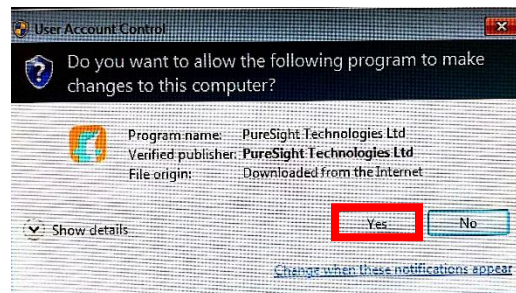

## הורדה והתקנה של תוכנת Surfie

לאחר הצטרפות והרשמה לעמית נט טלקום בע"מ, הורד את התוכנה למחשב ובצע התקנה.

במידה וקיימת תוכנת אנטי-וירוס על המחשב, חובה לנטרל אותה לצורך התקנת תוכנת ה-Surfie.

1. לחץ [כאן](#) להורדת התוכנה.

2. יש לסגור את כל התוכנות הפועלות ברקע.

3. לאחר ההורדה, הפעל את קובץ ההתקנה:

4. במידה ומופיע חלון אזהרה, יש ללחוץ על "אישור"/"Yes":

5. לאחר הלחיצה, תבצע הכנה להתקנה:

6. במסך הראשון שיפתח יש להזין את המייל ושפת הממשק שלכם:
- 6.1. בחלונית השפה – תוכלו לבחור את שפת הממשק המועדפת.
  - 6.2. במידה וזאת הפעם הראשונה שלכם, יש להזין את המייל פעמיים במשבצת האפורה – "Create an account"/"צור חשבון".
  - 6.3. במידה וכבר התחברתם לשירות, יש להזין את המייל במשבצת הלבנה – "Login"/"התחבר".
  - 6.4. לאחר הזנת המייל יש ללחוץ על כפתור ההמשך – "Next accept. I"/"אני מסכים. הבא".