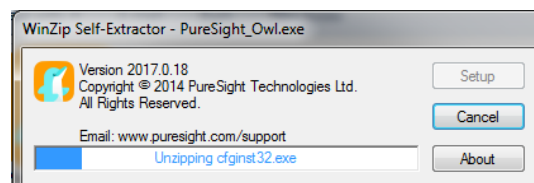

2. יש לסגור את כל התוכנות הפועלות ברקע.

3. לאחר ההורדה, הפעל את קובץ ההתקנה:

4. במידה ומופיע חלון אזהרה, יש ללחוץ על "אישור"/"Yes":

5. לאחר הלחיצה, תבצע הכנה להתקנה:

6. במסך הראשון שיפתח יש להזין את המייל ושפת הממשק שלכם:
- 6.1. בחלונית השפה – תוכלו לבחור את שפת הממשק המועדפת.
  - 6.2. במידה וזאת הפעם הראשונה שלכם, יש להזין את המייל פעמיים במשבצת האפורה – "Create an account"/"צור חשבון".
  - 6.3. במידה וכבר התחברתם לשירות, יש להזין את המייל במשבצת הלבנה – "Login"/"התחבר".
  - 6.4. לאחר הזנת המייל יש ללחוץ על כפתור ההמשך – "Next accept. I"/"אני מסכים. הבא".